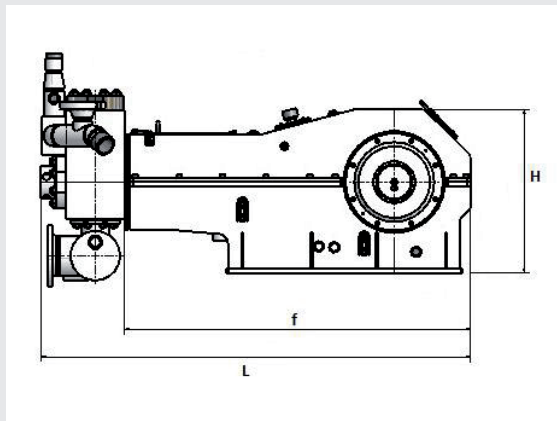

- Horizontale Bohrungen für
 - Pipelinebau
 - Rohrleitungsbau

Besondere Anforderungen:

- API 674
- ATEX Zone 2, T3
- EN ISO 13710

Komponenten/Service:

- Komplettes Pumpenaggregat oder einzelne Pumpe
- Aufrüstbar mit Störungsfrüherkennung (SUMO)
- Inbetriebnahme und regelmäßige Wartung weltweit
- Ersatzteilservice

Abmessungen:

BTC 70-80	Dimension in mm
Länge L gesamt	2364
Länge f nur Triebwerk	1905
Höhe H gesamt	1284
Breite B gesamt	1544
Breite g ohne Zapfen	1178
Breite e von Mittellinie	748

Beispiele für Pumpenaggregate:

Schäfer Kompaktspülpumpe BTC 70-80

(Hochleistung/für den Dauerbetrieb)

Kolben-Ø	Zoll	4	4,5	5	5,5	6	6,5	7
	mm	101,6	114,3	127	139,7	152,4	165,1	177,8
Betriebsdruck	Bar (psi)	150 (2176)	150 (2176)	150 (2176)	146 (2118)	123 (1784)	105 (1523)	90 (1305)
Drehzahl		Förderstrom l/min (gpm)						
230 min ⁻¹		1175 (310)	1487 (393)	1836 (485)	2221 (587)	2643 (698)	3102 (819)	3598 (950)
200 min ⁻¹		1022 (270)	1293 (342)	1596 (422)	1931 (510)	2298 (607)	2697 (712)	3128 (826)
150 min ⁻¹		766 (202)	940 (256)	1197 (316)	1448 (383)	1724 (455)	2023 (534)	2346 (620)
100 min ⁻¹		511 (135)	646 (171)	798 (211)	966 (255)	1149 (304)	1349 (356)	1564 (413)
50 min ⁻¹		255 (67,4)	323 (85,3)	399 (105)	483 (128)	575 (152)	674 (178)	782 (207)

Leistungsdaten	
Gewicht Pumpe	ca. 5.200 kg
Förderstrom	bis 3.598 l/min
Antriebsleistung	bis 575kW
Medien	Bohrflüssigkeiten, Bentonitgemisch
Medientemperatur	bis 90 °C
Stangenkraft max.	225.000 N
Hub	210mm
Mittlere Kolbengeschwindigkeit:	230 min ⁻¹ : 1,61 m/Sek. 200 min ⁻¹ : 1,40 m/Sek. 150 min ⁻¹ : 1,05 m/Sek.