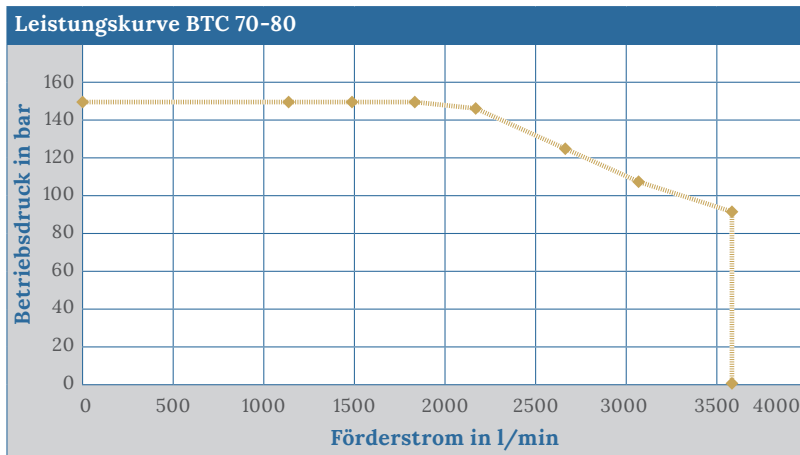

Abmessungen:

BTC 70-80	Dimension in mm
Länge L gesamt	2364
Länge f nur Triebwerk	1905
Höhe H gesamt	1284
Breite B gesamt	1544
Breite g ohne Zapfen	1178
Breite e von Mittellinie	748

Beispiele für Pumpenaggregate:

Schäfer Kompaktspülpumpe BTC 70-80

(Hochleistung/für den Dauerbetrieb)

Kolben-Ø	Zoll	4	4,5	5	5,5	6	6,5	7
	mm	101,6	114,3	127	139,7	152,4	165,1	177,8
Betriebsdruck	Bar (psi)	150 (2176)	150 (2176)	150 (2176)	146 (2118)	123 (1784)	105 (1523)	90 (1305)
Drehzahl		Förderstrom l/min (gpm)						
230 min ⁻¹		1175 (310)	1487 (393)	1836 (485)	2221 (587)	2643 (698)	3102 (819)	3598 (950)
200 min ⁻¹		1022 (270)	1293 (342)	1596 (422)	1931 (510)	2298 (607)	2697 (712)	3128 (826)
150 min ⁻¹		766 (202)	940 (256)	1197 (316)	1448 (383)	1724 (455)	2023 (534)	2346 (620)
100 min ⁻¹		511 (135)	646 (171)	798 (211)	966 (255)	1149 (304)	1349 (356)	1564 (413)
50 min ⁻¹		255 (67,4)	323 (85,3)	399 (105)	483 (128)	575 (152)	674 (178)	782 (207)