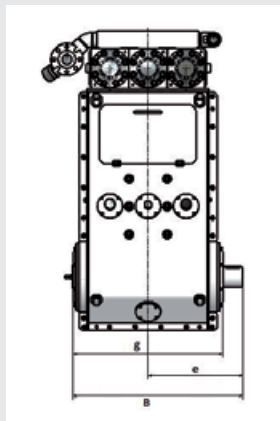

- Horizontale Bohrungen für
 - Pipelinebau
 - Rohrleitungsbau

Besondere Anforderungen:

- API 674
- ATEX Zone 2, T3
- EN ISO 13710

Komponenten/Service:

- Komplettes Pumpenaggregat oder einzelne Pumpe
- Aufrüstbar mit Störungsfrüherkennung (SUMO)
- Inbetriebnahme und regelmäßige Wartung weltweit
- Ersatzteilservice

Abmessungen:

BTC 70-80	Dimension in mm
Länge L gesamt	2364
Länge f nur Triebwerk	1905
Höhe H gesamt	1284
Breite B gesamt	1544
Breite g ohne Zapfen	1178
Breite e von Mittellinie	748

Beispiele für Pumpenaggregate: